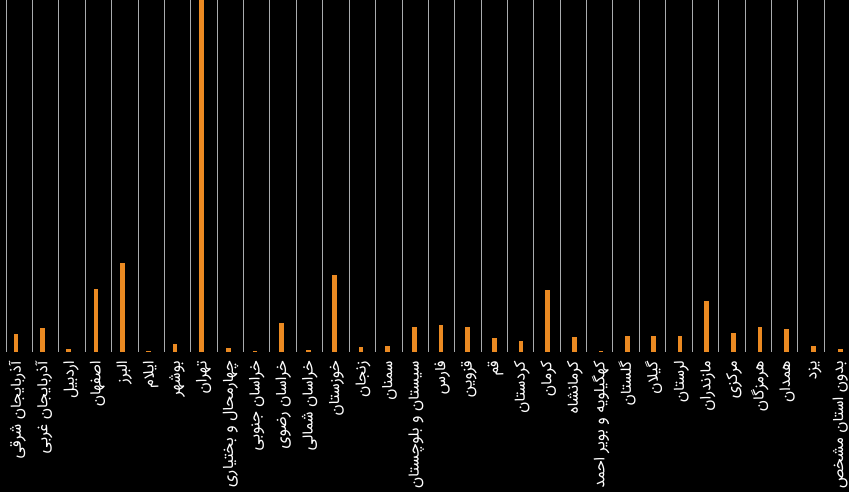

۵ از ۴/۹۲

حافظ امنیت اطلاعات شما

با سرورهای داخلی امن

تعداد کل موقعیت‌های دریافت شده توسط کاربران وایزر

۷,۵۹۰,۱۳۴,۲۱۲

کل زمان قطع شدن سرور در سال گذشته: حدوداً ۸ ساعت در مجموع یک سال

سرورهای وایزر

۹۹/۹۹%

میزان نصب وایزر روی وسایل نقلیه خارجی

تعداد وایزری‌ها در سال ۱۴۰۱ حدود **۶۵%**

نسبت به سال ۱۴۰۰ افزایش داشته است.

بیشتر وایزری‌ها آقا هستند!

۹۰/۸%

۹/۲%

نحوه آشنایی با محصول

وب اپلیکیشن وایزر

دارای نسخه‌های اندروید، iOS و وب اپلیکیشن

بیش از ۱۵۰ هزار

نصب اپلیکیشن 

بیش از ۱۰۰ هزار کاربر فعال

سراسر ایران کنار شما هستیم.

تعداد نمایندگان رسمی وایزر در سال ۱۴۰۱

۳۰%

نسبت به سال ۱۴۰۰ افزایش داشته است.

میزان نصب وایزر به تفکیک استان‌ها در طول سال ۱۴۰۱

WIZER

  @wizerco  www.wizer.ir