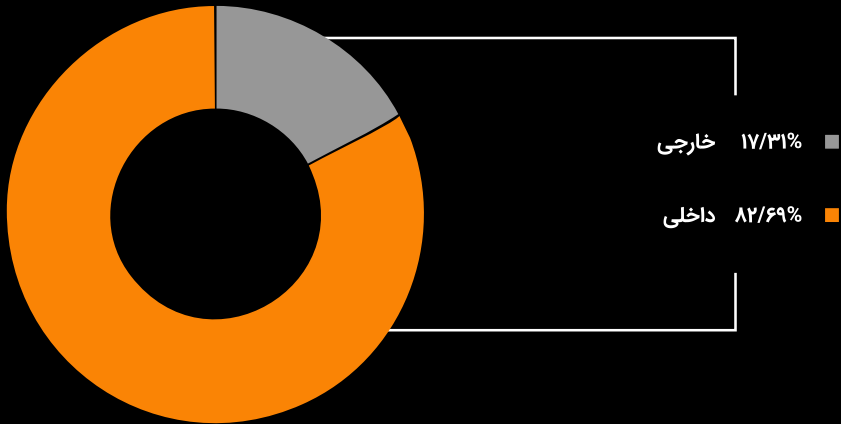

مواقع بدون هیچ مشکل و قطعی اطلاعات

جی‌پی‌اس‌های کاربران را ثبت و ضبط کردند.

وايزرىها در ۱۴۰۱

مسافت طی شده توسط وایزریها

۱,۱۰۶,۱۹۸,۲۹۸ Km

این مسافت ۵ برابر فاصله زمین تا مریخ است.

ارزش دارایی‌هایی که وایزر امنیت آن‌ها را تامین کرده
است:

۳۹,۱۲۴,۴۸۰,۰۰۰,۰۰۰

تومان

این مبلغ تقریباً ۱/۵ برابر سرمایه لیونل مسی ستاره فوتبال آرژانتینی است.

میزان نصب وایزر روی وسایل نقلیه مختلف

۹۴/۳۸%

۵/۶۲%

میزان نصب وایزر بر روی انواع خودروهای سواری

میزان نصب وایزر روی وسایل نقلیه داخلی

میزان نصب وایزر روی وسایل نقلیه خارجی

تعداد وایزری‌ها در سال ۱۴۰۱ حدود **۶۵%**

نسبت به سال ۱۴۰۰ افزایش داشته است.

بیشتر وایزری‌ها آقا هستند!

۹۰/۸%

۹/۲%

نحوه آشنایی با محصول

وب اپلیکیشن وایزر