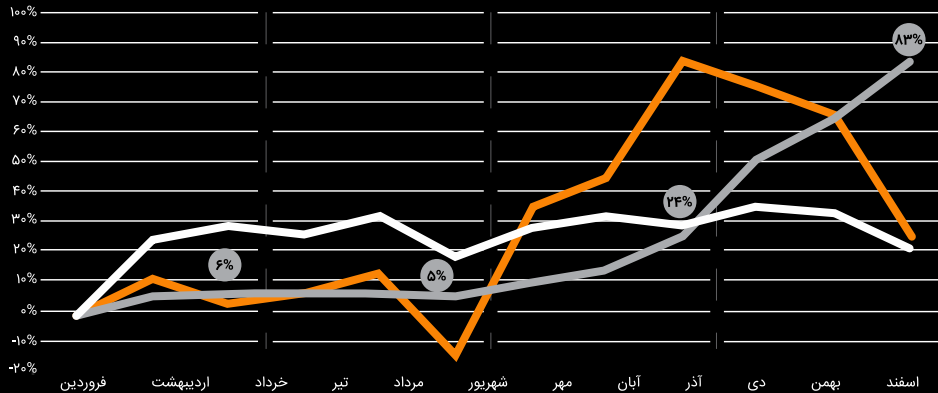

WIZER

گزارش سال ۱۴۰۱

خودروی شما سرمایه شماست.

امنیت این دارایی ارزشمند را تضمین کنید!

بازار خودرو در سال ۱۴۰۱

درصد رشد شاخص‌ها
نسبت به ابتدای سال

شاخص عرضه

شاخص تقاضا

شاخص قیمت

خودروهایی که بیشترین افزایش قیمت را در سال ۱۴۰۱ داشتند:

خودرو	قیمت در فروردین ۱۴۰۱ (تومان)	قیمت در اسفند ۱۴۰۱ (تومان)	درصد رشد قیمت
هیوندای سانناfe IX45 2400CC	۱,۴۱۲,۸۱۱,۱۵۶	۳,۲۴۷,۴۲۶,۳۱۱	۱۲۸%
پژو ۲۰۶ تیپ ۳	۱۴۵,۷۴۴,۷۵۴	۳۱۲,۵۴۶,۰۹۵	۱۱۴%
پیکان دوگانه‌سوز	۳۹,۰۵۹,۹۹۱	۸۰,۹۸۰,۰۱۳	۱۰۷%
پراید هاچ‌بک	۶۲,۳۰۸,۰۵۴	۱۲۶,۵۹۶,۵۹۸	۱۰۳%
پراید سدان بنزینی	۶۵,۶۲۷,۵۰۰	۱۳۰,۲۸۹,۳۴۰	۹۹%
ساینا دنده‌ای S	۱۸۴,۰۱۰,۳۷۸	۳۶۱,۳۲۰,۷۱۲	۹۶%
تیبیا هاچ‌بک SX	۱۵۹,۸۵۹,۴۵۵	۳۱۳,۷۳۷,۵۳۲	۹۶%
ام‌وی‌ام ۱۱۰ سه سیلندر	۷۰,۹۸۷,۴۳۶	۱۳۸,۸۵۰,۰۹۴	۹۶%
پیکان بنزینی	۴۱,۷۷۰,۳۳۴	۸۱,۴۸۲,۸۴۹	۹۵%
پراید سدان دوگانه‌سوز	۷۳,۷۳۶,۴۳۵	۱۴۴,۴۸۱,۲۲۴	۹۵%

۵ از ۴/۹۲

حافظ امنیت اطلاعات شما

با سرورهای داخلی امن

تعداد کل موقعیت‌های دریافت شده توسط کاربران وایزر

۷,۵۹۰,۱۳۴,۲۱۲

کل زمان قطع شدن سرور در سال گذشته: حدوداً ۸ ساعت در مجموع یک سال

سرورهای وایزر

۹۹/۹۹%