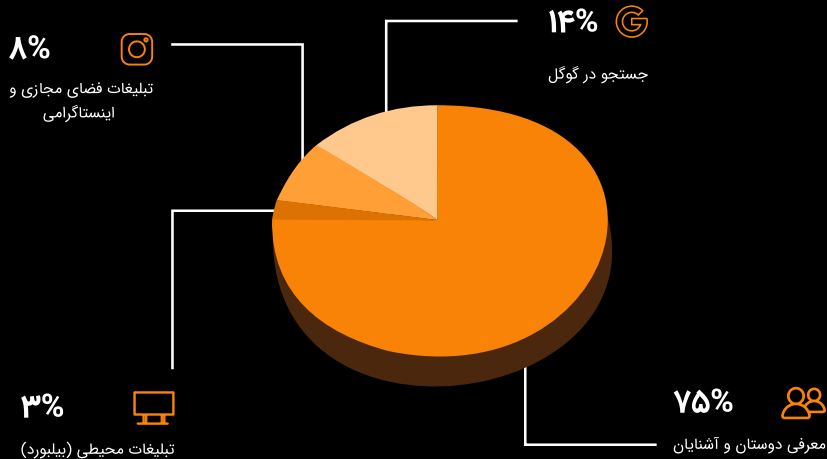

میزان نصب وایزر روی وسایل نقلیه خارجی

تعداد وایزری‌ها در سال ۱۴۰۱ حدود **۶۵%**

نسبت به سال ۱۴۰۰ افزایش داشته است.

بیشتر وایزری‌ها آقا هستند!

۹۰/۸%

۹/۲%

نحوه آشنایی با محصول

وب اپلیکیشن وایزر

دارای نسخه‌های اندروید، iOS و وب اپلیکیشن

بیش از ۱۵۰ هزار

نصب اپلیکیشن 

بیش از ۱۰۰ هزار کاربر فعال

سراسر ایران کنار شما هستیم.

تعداد نمایندگان رسمی وایزر در سال ۱۴۰۱

۳۰%

نسبت به سال ۱۴۰۰ افزایش داشته است.