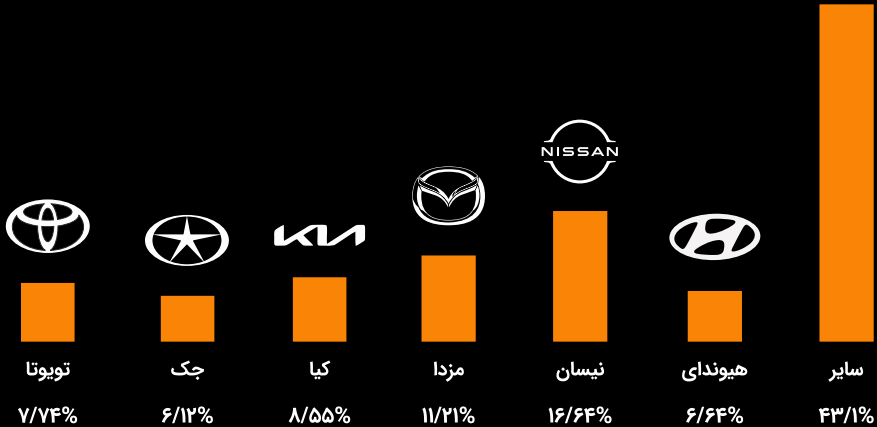

شاخص قیمت

خودروهایی که بیشترین افزایش قیمت را در سال ۱۴۰۱ داشتند:

خودرو	قیمت در فروردین ۱۴۰۱ (تومان)	قیمت در اسفند ۱۴۰۱ (تومان)	درصد رشد قیمت
هیوندای سانناfe IX45 2400CC	۱,۴۱۲,۸۱۱,۱۵۶	۳,۲۴۷,۴۲۶,۳۱۱	۱۲۸%
پژو ۲۰۶ تیپ ۳	۱۴۵,۷۴۴,۷۵۴	۳۱۲,۵۴۶,۰۹۵	۱۱۴%
پیکان دوگانه‌سوز	۳۹,۰۵۹,۹۹۱	۸۰,۹۸۰,۰۱۳	۱۰۷%
پراید هاچ‌بک	۶۲,۳۰۸,۰۵۴	۱۲۶,۵۹۶,۵۹۸	۱۰۳%
پراید سدان بنزینی	۶۵,۶۲۷,۵۰۰	۱۳۰,۲۸۹,۳۴۰	۹۹%
ساینا دنده‌ای S	۱۸۴,۰۱۰,۳۷۸	۳۶۱,۳۲۰,۷۱۲	۹۶%
تیبیا هاچ‌بک SX	۱۵۹,۸۵۹,۴۵۵	۳۱۳,۷۳۷,۵۳۲	۹۶%
ام‌وی‌ام ۱۱۰ سه سیلندر	۷۰,۹۸۷,۴۳۶	۱۳۸,۸۵۰,۰۹۴	۹۶%
پیکان بنزینی	۴۱,۷۷۰,۳۳۴	۸۱,۴۸۲,۸۴۹	۹۵%
پراید سدان دوگانه‌سوز	۷۳,۷۳۶,۴۳۵	۱۴۴,۴۸۱,۲۲۴	۹۵%

مواقع بدون هیچ مشکل و قطعی اطلاعات

جی‌پی‌اس‌های کاربران را ثبت و ضبط کردند.

وايزرىها در ۱۴۰۱

مسافت طی شده توسط وایزریها

۱,۱۰۶,۱۹۸,۲۹۸ Km

این مسافت ۵ برابر فاصله زمین تا مریخ است.

ارزش دارایی‌هایی که وایزر امنیت آن‌ها را تامین کرده
است:

۳۹,۱۲۴,۴۸۰,۰۰۰,۰۰۰

تومان

این مبلغ تقریباً ۱/۵ برابر سرمایه لیونل مسی ستاره فوتبال آرژانتینی است.

میزان نصب وایزر روی وسایل نقلیه مختلف

۹۴/۳۸%

۵/۶۲%

میزان نصب وایزر بر روی انواع خودروهای سواری

میزان نصب وایزر روی وسایل نقلیه داخلی

میزان نصب وایزر روی وسایل نقلیه خارجی

تعداد وایزری‌ها در سال ۱۴۰۱ حدود **۶۵%**

نسبت به سال ۱۴۰۰ افزایش داشته است.

بیشتر وایزری‌ها آقا هستند!

۹۰/۸%

۹/۲%

نحوه آشنایی با محصول

وب اپلیکیشن وایزر