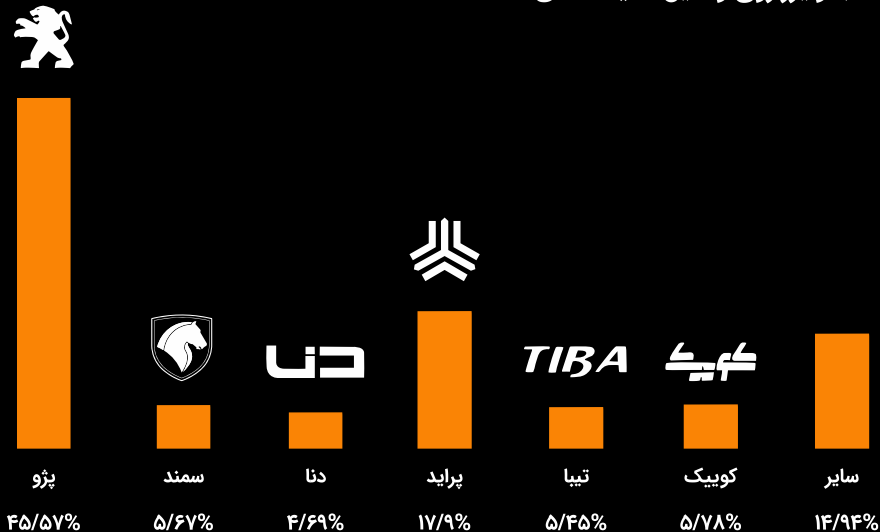

۵ از ۴/۹۲

حافظ امنیت اطلاعات شما

با سرورهای داخلی امن

تعداد کل موقعیت‌های دریافت شده توسط کاربران وایزر

۷,۵۹۰,۱۳۴,۲۱۲

کل زمان قطع شدن سرور در سال گذشته: حدوداً ۸ ساعت در مجموع یک سال

سرورهای وایزر

۹۹/۹۹%

مواقع بدون هیچ مشکل و قطعی اطلاعات

جی‌پی‌اس‌های کاربران را ثبت و ضبط کردند.

وايزرىها در ۱۴۰۱

مسافت طی شده توسط وایزریها

۱,۱۰۶,۱۹۸,۲۹۸ Km

این مسافت ۵ برابر فاصله زمین تا مریخ است.

ارزش دارایی‌هایی که وایزر امنیت آن‌ها را تامین کرده
است:

۳۹,۱۲۴,۴۸۰,۰۰۰,۰۰۰

تومان

این مبلغ تقریباً ۱/۵ برابر سرمایه لیونل مسی ستاره فوتبال آرژانتینی است.

میزان نصب وایزر روی وسایل نقلیه مختلف

۹۴/۳۸%

۵/۶۲%

میزان نصب وایزر بر روی انواع خودروهای سواری

میزان نصب وایزر روی وسایل نقلیه داخلی

میزان نصب وایزر روی وسایل نقلیه خارجی

تعداد وایزری‌ها در سال ۱۴۰۱ حدود **۶۵%**

نسبت به سال ۱۴۰۰ افزایش داشته است.

بیشتر وایزری‌ها آقا هستند!

۹۰/۸%

۹/۲%

نحوه آشنایی با محصول

وب اپلیکیشن وایزر